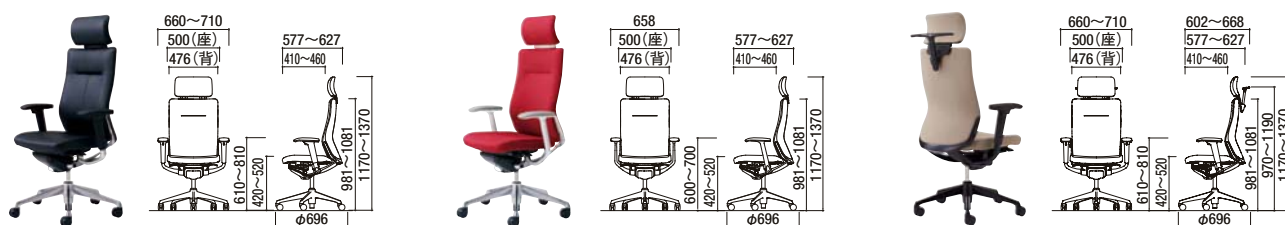

エクストラハイバック (背：クッションタイプ)

フレーム カラー	ボディ		オプション		製品コード					
	ブラック	ホワイト	ハンガー	ランバー サポート	アジャストアーム		デザインアーム			
					背座：クッション	背座：革	背座：クッション		背座：革	
ポリッシュ	●				CQ8CBR	-FS□□	-P676	CQ4CBR	-FS□□	-P676
	●			●	CQ8CBS	-FS□□	-P676	CQ4CBS	-FS□□	-P676
	●		●		CQ8DBR	-FS□□	-P676	CQ4DBR	-FS□□	-P676
	●		●	●	CQ8DBS	-FS□□	-P676	CQ4DBS	-FS□□	-P676
		●			CQ8CBW	-FS□□	-P676	CQ4CBW	-FS□□	-P676
		●		●	CQ8CBZ	-FS□□	-P676	CQ4CBZ	-FS□□	-P676
		●	●	●	CQ8DBW	-FS□□	-P676	CQ4DBW	-FS□□	-P676
シルバー	●				CQ8DBZ	-FS□□	-P676	CQ4DBZ	-FS□□	-P676
	●				CQ8CGR	-FS□□	-P676	CQ4CGR	-FS□□	-P676
	●			●	CQ8CGS	-FS□□	-P676	CQ4CGS	-FS□□	-P676
	●		●		CQ8DGR	-FS□□	-P676	CQ4DGR	-FS□□	-P676
	●		●	●	CQ8DGS	-FS□□	-P676	CQ4DGS	-FS□□	-P676
		●			CQ8CGW	-FS□□	-P676	CQ4CGW	-FS□□	-P676
		●	●	●	CQ8CGZ	-FS□□	-P676	CQ4CGZ	-FS□□	-P676
ブラック	●				CQ8DGW	-FS□□	-P676	CQ4DGW	-FS□□	-P676
	●			●	CQ8DGZ	-FS□□	-P676	CQ4DGZ	-FS□□	-P676
	●		●		CQ8CMR	-FS□□	-P676	CQ4CMR	-FS□□	-P676
	●		●	●	CQ8CMS	-FS□□	-P676	CQ4CMS	-FS□□	-P676
ブラック	●		●		CQ8DMR	-FS□□	-P676	CQ4DMR	-FS□□	-P676
	●		●	●	CQ8DMS	-FS□□	-P676	CQ4DMS	-FS□□	-P676