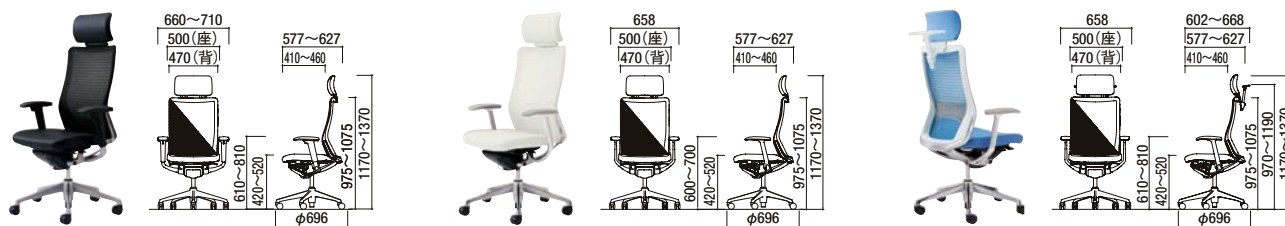

エクストラハイバック (背：メッシュタイプ)

フレーム カラー	ボディ		オプション		製品コード					
	ブラック	ホワイト	ハンガー	ランバー サポート	アジャストアーム		デザインアーム			
					座：クッション	座：革	座：クッション		座：革	
ポリッシュ	●				CQ8ABR	-FS□□	-FSV1	CQ4ABR	-FS□□	-FSV1
	●			●	CQ8ABS	-FS□□	-FSV1	CQ4ABS	-FS□□	-FSV1
	●		●		CQ8BBR	-FS□□	-FSV1	CQ4BBR	-FS□□	-FSV1
	●		●	●	CQ8BBS	-FS□□	-FSV1	CQ4BBS	-FS□□	-FSV1
		●			CQ8ABW	-FS□□	-FSV1	CQ4ABW	-FS□□	-FSV1
		●		●	CQ8ABZ	-FS□□	-FSV1	CQ4ABZ	-FS□□	-FSV1
		●	●	●	CQ8BBW	-FS□□	-FSV1	CQ4BBW	-FS□□	-FSV1
シルバー	●				CQ8AGR	-FS□□	-FSV1	CQ4AGR	-FS□□	-FSV1
	●			●	CQ8AGS	-FS□□	-FSV1	CQ4AGS	-FS□□	-FSV1
	●		●		CQ8BGR	-FS□□	-FSV1	CQ4BGR	-FS□□	-FSV1
	●		●	●	CQ8BGS	-FS□□	-FSV1	CQ4BGS	-FS□□	-FSV1
		●			CQ8AGW	-FS□□	-FSV1	CQ4AGW	-FS□□	-FSV1
		●		●	CQ8AGZ	-FS□□	-FSV1	CQ4AGZ	-FS□□	-FSV1
		●	●	●	CQ8BGW	-FS□□	-FSV1	CQ4BGW	-FS□□	-FSV1
ブラック	●				CQ8AMR	-FS□□	-FSV1	CQ4AMR	-FS□□	-FSV1
	●			●	CQ8AMS	-FS□□	-FSV1	CQ4AMS	-FS□□	-FSV1
	●		●		CQ8BMR	-FS□□	-FSV1	CQ4BMR	-FS□□	-FSV1
	●		●	●	CQ8BMS	-FS□□	-FSV1	CQ4BMS	-FS□□	-FSV1