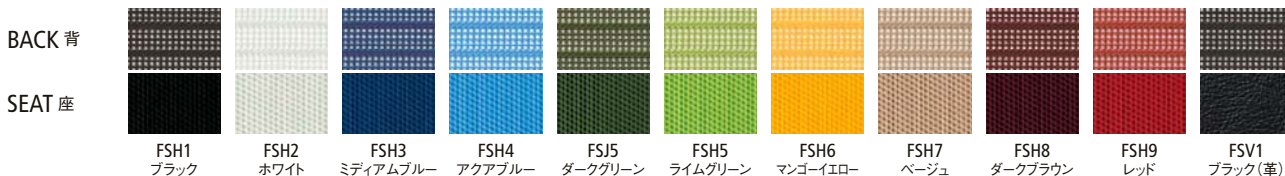

カラーシミュレーションはこちらから。
<http://www.okamura.co.jp/sim/choral/>

Body / Frame

Color

Mesh type

Cushion type

Option

アジャストアーム
 ポリッシュ: CQ529A-G721 (ブラック)
 CQ529A-GB03 (ホワイト)
 シルバー: CQ529Y-G721 (ブラック)
 CQ529Y-GB03 (ホワイト)
 ブラック: CQ529B-G721 (ブラック)
 CQ529B-GB03 (ホワイト)