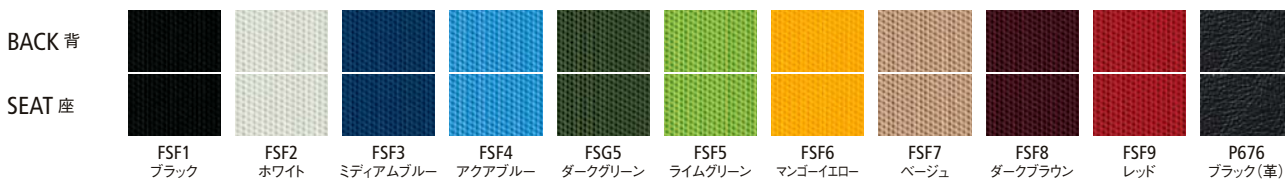

カラーシミュレーションはこちらから。
<http://www.okamura.co.jp/sim/choral/>

Body / Frame

Color

Mesh type

Cushion type

Option

アジャストアーム
 ポリッシュ: CQ529A-G721 (ブラック)
 CQ529A-GB03 (ホワイト)
 シルバー: CQ529Y-G721 (ブラック)
 CQ529Y-GB03 (ホワイト)
 ブラック: CQ529B-G721 (ブラック)
 CQ529B-GB03 (ホワイト)