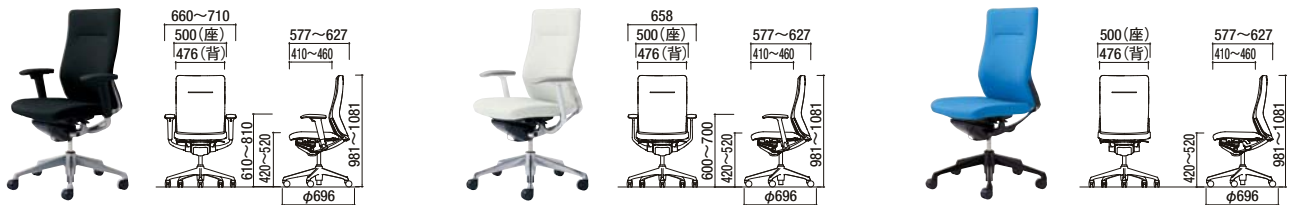

ハイバック（背：クッションタイプ）

フレーム カラー	ボディ		オプション		製品コード								
	ブラック	ホワイト	ハンガー	ランバー サポート	アジャストアーム		デザインアーム		肘なし				
					背座：クッション	背座：革	背座：クッション	背座：革	背座：クッション	背座：革			
ポリッシュ	●				CQ87BR	-FS□□	-P676	CQ47BR	-FS□□	-P676	CQ37BR	-FS□□	-P676
	●			●	CQ87BS	-FS□□	-P676	CQ47BS	-FS□□	-P676	CQ37BS	-FS□□	-P676
	●		●		CQ88BR	-FS□□	-P676	CQ48BR	-FS□□	-P676	CQ38BR	-FS□□	-P676
	●		●	●	CQ88BS	-FS□□	-P676	CQ48BS	-FS□□	-P676	CQ38BS	-FS□□	-P676
		●			CQ87BW	-FS□□	-P676	CQ47BW	-FS□□	-P676	CQ37BW	-FS□□	-P676
		●		●	CQ87BZ	-FS□□	-P676	CQ47BZ	-FS□□	-P676	CQ37BZ	-FS□□	-P676
		●	●	●	CQ88BW	-FS□□	-P676	CQ48BW	-FS□□	-P676	CQ38BW	-FS□□	-P676
シルバー	●				CQ88BZ	-FS□□	-P676	CQ48BZ	-FS□□	-P676	CQ38BZ	-FS□□	-P676
	●			●	CQ87GR	-FS□□	-P676	CQ47GR	-FS□□	-P676	CQ37GR	-FS□□	-P676
	●		●		CQ87GS	-FS□□	-P676	CQ47GS	-FS□□	-P676	CQ37GS	-FS□□	-P676
	●		●	●	CQ88GR	-FS□□	-P676	CQ48GR	-FS□□	-P676	CQ38GR	-FS□□	-P676
	●		●		CQ88GS	-FS□□	-P676	CQ48GS	-FS□□	-P676	CQ38GS	-FS□□	-P676
		●		●	CQ87GW	-FS□□	-P676	CQ47GW	-FS□□	-P676	CQ37GW	-FS□□	-P676
		●	●	●	CQ87GZ	-FS□□	-P676	CQ47GZ	-FS□□	-P676	CQ37GZ	-FS□□	-P676
ブラック	●				CQ88GZ	-FS□□	-P676	CQ48GZ	-FS□□	-P676	CQ38GZ	-FS□□	-P676
	●		●	●	CQ87MR	-FS□□	-P676	CQ47MR	-FS□□	-P676	CQ37MR	-FS□□	-P676
	●			●	CQ87MS	-FS□□	-P676	CQ47MS	-FS□□	-P676	CQ37MS	-FS□□	-P676
	●		●	●	CQ88MR	-FS□□	-P676	CQ48MR	-FS□□	-P676	CQ38MR	-FS□□	-P676
	●			CQ88MS	-FS□□	-P676	CQ48MS	-FS□□	-P676	CQ38MS	-FS□□	-P676