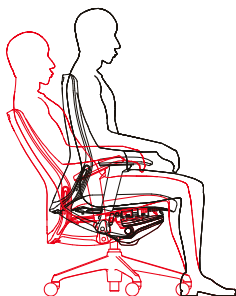

simple to use

シンプルなデザインに先進のリクライニング機能と
誰もが使いやすい操作性を追求。

座ったままの姿勢で簡単にベストポジションへと誘導できる、
画期的なオペレーション。

その時々シチュエーションに合わせてスムーズに調整ができる設計で
オフィスワーカーの効率的なデスクワークをサポートします。

simple to choose

メッシュとクッション、選べる2つのバックスタイル。

クロス10色+革1色の豊富なカラーバリエーション展開。

チェアタイプ、フレーム、ボディ、その組み合わせは驚くほど自由自在。

活動的なオフィス空間からミーティングスペース、エグゼクティブルームまで
どんなワークシーンにも最適な一脚がきっと見つかります。

In tune with your body

アングルチルト®リクライニング

くるぶしの動きを中心として、背面と座面がシンクロしてスライドするアングルチルト®リクライニング。リクライニング時にも、太腿などを圧迫することなく、自然な姿勢をサポートします。座面左下のレバーでお好みの角度に固定できます。

クイックスライドオペレーション

レバーを前後に操作するだけで、リクライニング反力の強弱調整が可能。スムーズかつ簡単に体型や好みに合わせて調整ができます。

操作レバーを集約

リクライニングの固定と解除、リクライニング反力の強弱、座面の高さ調整、座面のスライド調整の操作を、すべて座面の裏側に集約。すべての調整を無駄な動きをすることなく、座ったままの状態で行えます。

異硬度クッション

硬さの異なる3種類のウレタンを一体成型。前方は太腿を圧迫しない柔らかなクッションを、後方はお尻をしっかりサポートする硬いクッションを採用しました。

シンプルなデザインだから実現できた、
身体にフィットする快適な座り心地、使い勝手。

2D 肘パッド角度

3D 肘パッド前後スライド

1D 肘パッド上下

4D

座面上下
100mm

25mm

リクライニング角度