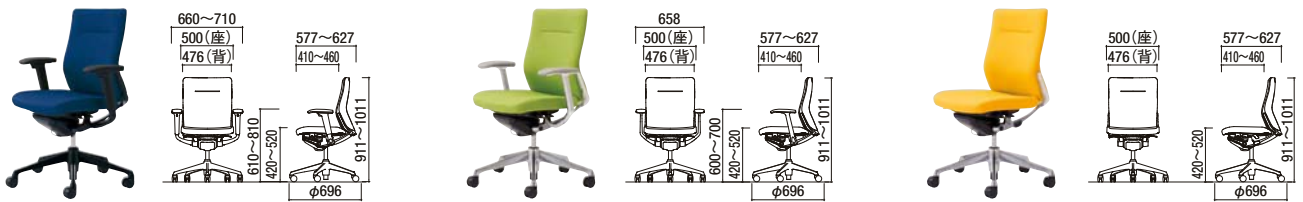

ミドルバック（背：クッションタイプ）

フレーム カラー	ボディ		オプション		製品コード								
	ブラック	ホワイト	ハンガー	ランバー サポート	アジャストアーム		デザインアーム		肘なし				
					背座：クッション	背座：革	背座：クッション	背座：革	背座：クッション	背座：革			
ポリッシュ	●				CQ83BR	-FS□□	-P676	CQ43BR	-FS□□	-P676	CQ33BR	-FS□□	-P676
	●			●	CQ83BS	-FS□□	-P676	CQ43BS	-FS□□	-P676	CQ33BS	-FS□□	-P676
	●		●		CQ84BR	-FS□□	-P676	CQ44BR	-FS□□	-P676	CQ34BR	-FS□□	-P676
	●		●	●	CQ84BS	-FS□□	-P676	CQ44BS	-FS□□	-P676	CQ34BS	-FS□□	-P676
		●			CQ83BW	-FS□□	-P676	CQ43BW	-FS□□	-P676	CQ33BW	-FS□□	-P676
		●		●	CQ83BZ	-FS□□	-P676	CQ43BZ	-FS□□	-P676	CQ33BZ	-FS□□	-P676
		●	●		CQ84BW	-FS□□	-P676	CQ44BW	-FS□□	-P676	CQ34BW	-FS□□	-P676
		●	●	●	CQ84BZ	-FS□□	-P676	CQ44BZ	-FS□□	-P676	CQ34BZ	-FS□□	-P676
シルバー	●				CQ83GR	-FS□□	-P676	CQ43GR	-FS□□	-P676	CQ33GR	-FS□□	-P676
	●			●	CQ83GS	-FS□□	-P676	CQ43GS	-FS□□	-P676	CQ33GS	-FS□□	-P676
	●		●		CQ84GR	-FS□□	-P676	CQ44GR	-FS□□	-P676	CQ34GR	-FS□□	-P676
	●		●	●	CQ84GS	-FS□□	-P676	CQ44GS	-FS□□	-P676	CQ34GS	-FS□□	-P676
		●			CQ83GW	-FS□□	-P676	CQ43GW	-FS□□	-P676	CQ33GW	-FS□□	-P676
		●		●	CQ83GZ	-FS□□	-P676	CQ43GZ	-FS□□	-P676	CQ33GZ	-FS□□	-P676
		●	●		CQ84GW	-FS□□	-P676	CQ44GW	-FS□□	-P676	CQ34GW	-FS□□	-P676
		●	●	●	CQ84GZ	-FS□□	-P676	CQ44GZ	-FS□□	-P676	CQ34GZ	-FS□□	-P676
ブラック	●				CQ83MR	-FS□□	-P676	CQ43MR	-FS□□	-P676	CQ33MR	-FS□□	-P676
	●			●	CQ83MS	-FS□□	-P676	CQ43MS	-FS□□	-P676	CQ33MS	-FS□□	-P676
	●		●		CQ84MR	-FS□□	-P676	CQ44MR	-FS□□	-P676	CQ34MR	-FS□□	-P676
	●		●	●	CQ84MS	-FS□□	-P676	CQ44MS	-FS□□	-P676	CQ34MS	-FS□□	-P676